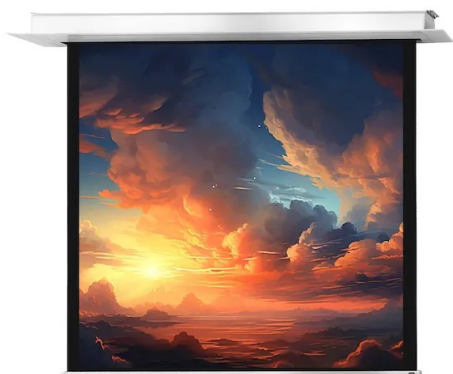

Inteligentna Elektronika

Ul. Raduńska 36A
83-333 Chmielno

Tel.: +48 730 90 60 90

E-mail: info@centrumprojekcji.pl

celexon™

Nazwa **Ekran Elektryczny Do Zabudowy Celexon Professional Plus 200x200 cm 1:1 111 cali Matt White Polyester**

Cena **2 380,00 zł**

Producent **Celexon**

OPIS PRODUKTU

Nowa seria Professional Plus elektrycznych ekranów sufitowych łączy w sobie najwyższą jakość oraz korzystną cenę!

Nowy, ekran do zabudowy celexon Professional Plus to kontynuacja naszej popularnej profesjonalnej serii do zabudowy sufitowej. Wytłaczana aluminiowa obudowa ma doskonałą stabilność i dyskretnie dopasowuje się do Twojej przestrzeni. Rama montażowa i pręt obciążający zamykają się w jednej linii z sufitem i oferują eleganckie, dyskretne wykończenie.

Dostępny jest on w czterech aktualnych formatach (1:1, 4:3, 16:10, 16:9) od 160 do 300 cm szerokości. 3-warstwowa tkanina użyta do produkcji tej serii jest bardzo ciężka, co powoduje dobre napięcie materiału i brak efektu pofałdowań. Pokrycie tkaniny matową bielą oraz zastosowany współczynnik odbicia światła 1.2 stanowią o uzyskaniu bardzo dobrej jakości barw podczas projekcji w profesjonalnym kinie domowym.

Tkanina projekcyjna jest typu D, odbijająca światło, o szerokim kącie widzenia i tym samym jest odpowiednia dla treści o wysokiej rozdzielczości 4K.

Kluczowe informacje:

200 x 200 cm powierzchnia projekcyjna
Format 1:1
4 cm czarne obramowanie: prawo, lewo, dół
4,5 cm czarny górny pas
Belka obciążeniowa w kształcie klina doskonale dopasowana do otworu w obudowie
Współczynnik odbicia światła 1,2 (Gain)
Tkanina projekcyjna typu D z kątem patrzenia 150°
Czarna tylna strona
Cichy silnik
3-warstwowa tkanina projekcyjna przystosowana do projekcji treści 4k
Doskonałą płaskość zapewnia tkanina powlekana PVC
Złącze zasilania po lewej stronie patrząc od przodu
Łatwy w użyciu przełącznik połączony z ekranem
Elegancka, biała kwadratowa obudowa z bocznymi klapkami rewizyjnymi
Możliwość dostępu do ekranu po instalacji poprzez klapy boczne
Wymiary otworu w suficie: 244 x 11,1 cm
Minimalna wysokość montażu 11 cm, max. 100 cm
Zdalne sterowanie radiowe (pilot) i urządzenie trigger 12V (opcjonalnie)
Możliwość dostosowania ekranu do innych formatów obrazu jak naprz. 4:3, 16:10, 16:9, 21:9

Ekran do montażu sufitowego celexon Motor Professional Plus ma matową białą tkaninę z czarnym tyłem, który dzięki specjalnej strukturze powierzchni doskonale nadaje się do wyświetlania obrazów o wysokiej rozdzielczości. Czarne obramowanie precyzyjnie dostosowuje wyświetlany obraz, a tym samym