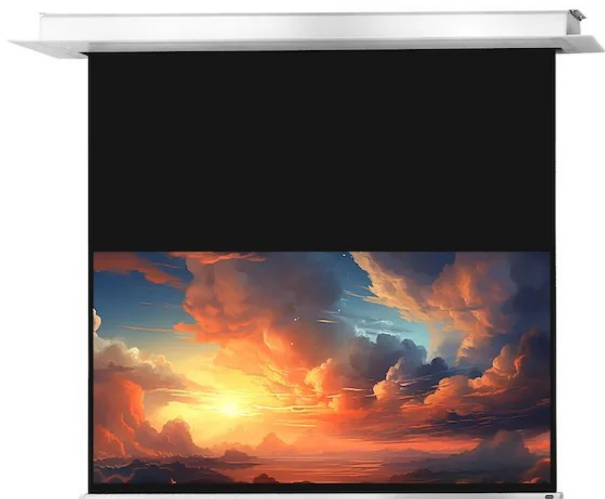

Inteligentna Elektronika

Ul. Raduńska 36A
83-333 Chmielno

Tel.: +48 730 90 60 90

E-mail: info@centrumprojekcji.pl

celexon™

Nazwa **Ekran Elektryczny Do Zabudowy Celexon Professional Plus 200x125 cm 16:10 93 cali Matt White Polyester**

Cena **2 380,00 zł**

Producent **Celexon**

OPIS PRODUKTU

Nowa seria Professional Plus elektrycznych ekranów sufitowych łączy w sobie najwyższą jakość oraz korzystną cenę!

Nowy, ekran do zabudowy celexon Professional Plus to kontynuacja naszej popularnej profesjonalnej serii do zabudowy sufitowej. Wyłączana aluminiowa obudowa ma doskonałą stabilność i dyskretnie dopasowuje się do Twojej przestrzeni. Rama montażowa i pręt obciążający zamykają się w jednej linii z sufitem i oferują eleganckie, dyskretnie wykończenie.

Dostępny jest on w czterech aktualnych formatach od 160 do 300 cm szerokości. 3-warstwowa tkanina użyta do produkcji tej serii jest bardzo ciężka, co powoduje dobre napięcie materiału i brak efektu pofałdowań. Pokrycie tkaniny matową bielą oraz zastosowany współczynnik odbicia światła 1.2 stanowią o uzyskaniu bardzo dobrej jakości barw podczas projekcji w profesjonalnym kinie domowym.

Tkanina projekcyjna jest typu D, odbijająca światło, o szerokim kącie widzenia i tym samym jest odpowiednia dla treści o wysokiej rozdzielczości 4K.

Kluczowe informacje:

200 x 125 cm powierzchnia projekcyjna
Format 16:10
4 cm czarne obramowanie: prawo, lewo, dół
60 cm czarny pas rozbiegowy
Belka obciążeniowa w kształcie klina doskonale dopasowana do otworu w obudowie
Współczynnik odbicia światła 1,2 (Gain)
Tkanina projekcyjna typu D z kątem patrzenia 150°
Czarna tylna strona
Cichy silnik
3-warstwowa tkanina projekcyjna przystosowana do projekcji treści 4k
Doskonałą płaskość zapewnia tkanina powlekana PVC
Złącze zasilania po lewej stronie patrząc od przodu
Łatwy w użyciu przełącznik połączony z ekranem
Elegancka, biała kwadratowa obudowa z bocznymi klapkami rewizyjnymi
Możliwość dostępu do ekranu po instalacji poprzez klapy boczne
Wymiary otworu w suficie: 244 x 11 cm
Minimalna wysokość montażu 11 cm, max. 100 cm
Zdalne sterowanie radiowe (pilot) i urządzenie trigger 12V (opcjonalnie)
Ekran do montażu sufitowego celexon Motor Professional Plus ma matową białą tkaninę z czarnym