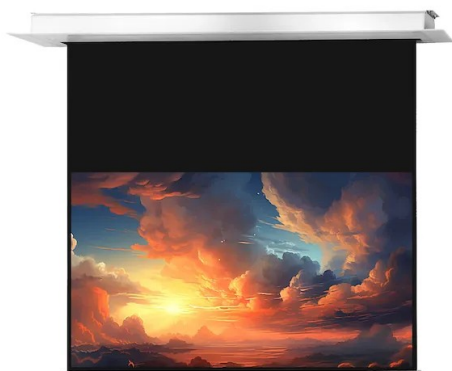

Inteligentna Elektronika

Ul. Raduńska 36A
83-333 Chmielno

Tel.: +48 730 90 60 90

E-mail: info@centrumprojekcji.pl

celexon™

Nazwa **Ekran Elektryczny Do Zabudowy Celexon Professional Plus 200x113 cm 16:9 90 cali Matt White Polyester**

Cena **2 380,00 zł**

Producent **Celexon**

OPIS PRODUKTU

Nowa seria Professional Plus elektrycznych ekranów sufitowych łączy w sobie najwyższą jakość oraz korzystną cenę!

Nowy, ekran do zabudowy celexon Professional Plus to kontynuacja naszej popularnej profesjonalnej serii do zabudowy sufitowej. Wytłaczana aluminiowa obudowa ma doskonałą stabilność i dyskretnie dopasowuje się do Twojej przestrzeni. Rama montażowa i pręt obciążający zamykają się w jednej linii z sufitem i oferują eleganckie, dyskretne wykończenie.

Dostępny jest on w czterech aktualnych formatach od 160 do 300 cm szerokości. 3-warstwowa tkanina użyta do produkcji tej serii jest bardzo ciężka, co powoduje dobre napięcie materiału i brak efektu pofałdowań. Pokrycie tkaniny matową bielą oraz zastosowany współczynnik odbicia światła 1.2 stanowią o uzyskaniu bardzo dobrej jakości barw podczas projekcji w profesjonalnym kinie domowym.

Tkanina projekcyjna jest typu D, odbijająca światło, o szerokim kącie widzenia i tym samym jest odpowiednia dla treści o wysokiej rozdzielczości 4K.

Kluczowe informacje:

200 x 113 cm powierzchnia projekcyjna
Format 16:9
45 cm czarne obramowanie: prawo, lewo, dół
czarny pas rozbiegowy
Belka obciążeniowa w kształcie klina doskonale dopasowana do otworu w obudowie
Współczynnik odbicia światła 1,2 (Gain)
Tkanina projekcyjna typu D z kątem patrzenia 150°
Czarna tylna strona
Cichy silnik
3-warstwowa tkanina projekcyjna przystosowana do projekcji treści 4k
Doskonałą płaskość zapewnia tkanina powlekana PVC
Złącze zasilania po lewej stronie patrząc od przodu
łatwy w użyciu przełącznik połączony z ekranem
Elegancka, biała kwadratowa obudowa z bocznymi klapkami rewizyjnymi
Możliwość dostępu do ekranu po instalacji poprzez klapy boczne
Wymiary otworu w suficie: 244 x 11 cm
Minimalna wysokość montażu 11 cm, max. 100 cm
Zdalne sterowanie radiowe (pilot) i urządzenie trigger 12V (opcjonalnie)

Ekran do montażu sufitowego celexon Motor Professional Plus ma matową białą tkaninę z czarnym tyłem, który dzięki specjalnej strukturze powierzchni doskonale nadaje się do wyświetlania obrazów o wysokiej rozdzielczości. Czarne obramowanie precyzyjnie dostosowuje wyświetlany obraz, a tym samym zwiększa kontrast dla oka.

Ekran jest już całkowicie wstępnie zmontowany, dzięki czemu wysiłek instalacyjny na miejscu jest