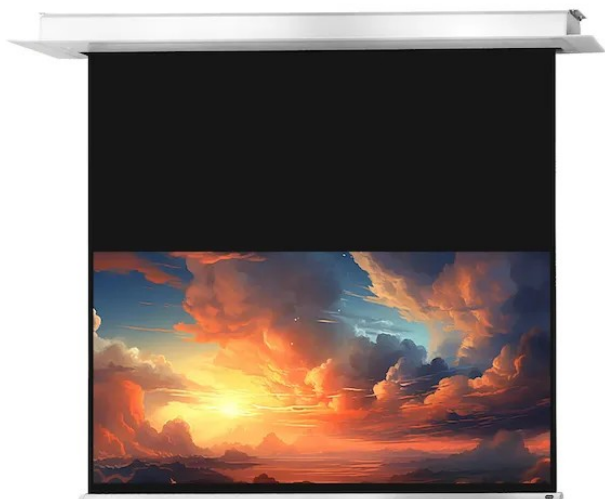

Inteligentna Elektronika

Ul. Raduńska 36A
83-333 Chmielno

Tel.: +48 730 90 60 90

E-mail: info@centrumprojekcji.pl

celexon™

Nazwa **Ekran Elektryczny Do Zabudowy Celexon Professional Plus 180x112 cm 16:10 84 cali Matt White Polyester**

Cena **1 970,00 zł**

Producent **Celexon**

OPIS PRODUKTU

Nowa seria Professional Plus elektrycznych ekranów sufitowych łączy w sobie najwyższą jakość oraz korzystną cenę!

Nowy, ekran do zabudowy celexon Professional Plus to kontynuacja naszej popularnej profesjonalnej serii do zabudowy sufitowej. Wyłączana aluminiowa obudowa ma doskonałą stabilność i dyskretnie dopasowuje się do Twojej przestrzeni. Rama montażowa i pręt obciążający zamykają się w jednej linii z sufitem i oferują eleganckie, dyskretnie wykończenie.

Dostępny jest on w czterech aktualnych formatach od 160 do 300 cm szerokości. 3-warstwowa tkanina użyta do produkcji tej serii jest bardzo ciężka, co powoduje dobre napięcie materiału i brak efektu pofałdowań. Pokrycie tkaniny matową bielą oraz zastosowany współczynnik odbicia światła 1.2 stanowią o uzyskaniu bardzo dobrej jakości barw podczas projekcji w profesjonalnym kinie domowym.

Tkanina projekcyjna jest typu D, odbijająca światło, o szerokim kącie widzenia i tym samym jest odpowiednia dla treści o wysokiej rozdzielczości 4K.

Kluczowe informacje:

180 x 112 cm powierzchnia projekcyjna
Format 16:10
4 cm czarne obramowanie: prawo, lewo, dół
60 cm czarny pas rozbiegowy
Belka obciążeniowa w kształcie klina doskonale dopasowana do otworu w obudowie
Współczynnik odbicia światła 1,2 (Gain)
Tkanina projekcyjna typu D z kątem patrzenia 150°
Czarna tylna strona
Cichy silnik
3-warstwowa tkanina projekcyjna przystosowana do projekcji treści 4k
Doskonałą płaskość zapewnia tkanina powlekana PVC
Złącze zasilania po lewej stronie patrząc od przodu
Łatwy w użyciu przełącznik połączony z ekranem
Elegancka, biała kwadratowa obudowa z bocznymi klapkami rewizyjnymi
Możliwość dostępu do ekranu po instalacji poprzez klapy boczne
Wymiary otworu w suficie: 222 x 11 cm
Minimalna wysokość montażu 11 cm, max. 100 cm
Zdalne sterowanie radiowe (pilot) i urządzenie trigger 12V (opcjonalnie)

Ekran do montażu sufitowego celexon Motor Professional Plus ma matową białą tkaninę z czarnym