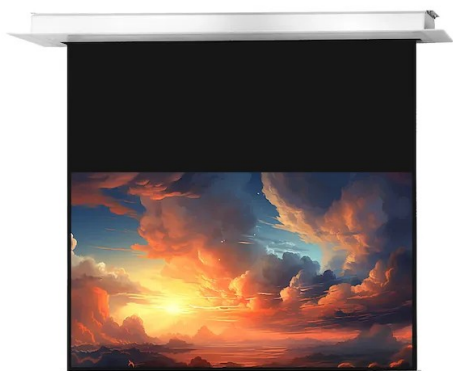

Inteligentna Elektronika

Ul. Raduńska 36A
83-333 Chmielno

Tel.: +48 730 90 60 90

E-mail: info@centrumprojekcji.pl

celexon™

Nazwa **Ekran Elektryczny Do Zabudowy Celexon Professional Plus 180x101 cm 16:9 81 cali Matt White Polyester**

Cena **1 970,00 zł**

Producent **Celexon**

OPIS PRODUKTU

Nowa seria Professional Plus elektrycznych ekranów sufitowych łączy w sobie najwyższą jakość oraz korzystną cenę!

Nowy, ekran do zabudowy celexon Professional Plus to kontynuacja naszej popularnej profesjonalnej serii do zabudowy sufitowej. Wytłaczana aluminiowa obudowa ma doskonałą stabilność i dyskretnie dopasowuje się do Twojej przestrzeni. Rama montażowa i pręt obciążający zamykają się w jednej linii z sufitem i oferują eleganckie, dyskretne wykończenie.

Dostępny jest on w czterech aktualnych formatach od 160 do 300 cm szerokości. 3-warstwowa tkanina użyta do produkcji tej serii jest bardzo ciężka, co powoduje dobre napięcie materiału i brak efektu pofałdowań. Pokrycie tkaniny matową bielą oraz zastosowany współczynnik odbicia światła 1.2 stanowią o uzyskaniu bardzo dobrej jakości barw podczas projekcji w profesjonalnym kinie domowym.

Tkanina projekcyjna jest typu D, odbijająca światło, o szerokim kącie widzenia i tym samym jest odpowiednia dla treści o wysokiej rozdzielczości 4K.

Kluczowe informacje:

180 x 101 cm powierzchnia projekcyjna Format 16:9 45 cm czarne obramowanie: prawo, lewo, dół
czarny pas rozbiegowy Belka obciążeniowa w kształcie klina doskonale dopasowana do otworu w obudowie
Współczynnik odbicia światła 1,2 (Gain) Tkanina projekcyjna typu D z kątem patrzenia 150°
Czarna tylna strona Cichy silnik 3-warstwowa tkanina projekcyjna przystosowana do projekcji treści 4k
Doskonałą płaskość zapewnia tkanina powlekana PVC Złącze zasilania po lewej stronie patrząc od przodu
łatwy w użyciu przełącznik połączony z ekranem Elegancka, biała kwadratowa obudowa z bocznymi klapkami rewizyjnymi
Możliwość dostępu do ekranu po instalacji poprzez klapy boczne Wymiary otworu w suficie: 222 x 11 cm Minimalna wysokość montażu 11 cm, max. 100 cm
Zdalne sterowanie radiowe (pilot) i urządzenie trigger 12V (opcjonalnie)

Ekran do montażu sufitowego celexon Motor Professional Plus ma matową białą tkaninę z czarnym nieprzeźroczystym tyłem, który dzięki specjalnej strukturze powierzchni doskonale nadaje się do wyświetlania obrazów o wysokiej rozdzielczości. Czarne obramowanie precyzyjnie dostosowuje wyświetlany obraz, a tym samym zwiększa kontrast dla oka.

Ekran jest już całkowicie wstępnie zmontowany, dzięki czemu wysiłek instalacyjny na miejscu jest