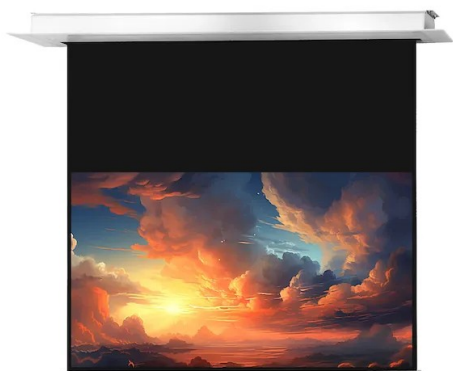

Inteligentna Elektronika

Ul. Raduńska 36A
83-333 Chmielno

Tel.: +48 730 90 60 90

E-mail: info@centrumprojekcji.pl

celexon™

Nazwa **Ekran Elektryczny Do Zabudowy Celexon Professional Plus 160x90 cm 16:9 72 cali Matt White Polyester**

Cena **1 790,00 zł**

Producent **Celexon**

OPIS PRODUKTU

Nowa seria Professional Plus elektrycznych ekranów sufitowych łączy w sobie najwyższą jakość oraz korzystną cenę!

Nowy, ekran do zabudowy celexon Professional Plus to kontynuacja naszej popularnej profesjonalnej serii do zabudowy sufitowej. Wytłaczana aluminiowa obudowa ma doskonałą stabilność i dyskretnie dopasowuje się do Twojej przestrzeni. Rama montażowa i pręt obciążający zamykają się w jednej linii z sufitem i oferują eleganckie, dyskretne wykończenie.

Dostępny jest on w czterech aktualnych formatach od 160 do 300 cm szerokości. 3-warstwowa tkanina użyta do produkcji tej serii jest bardzo ciężka, co powoduje dobre napięcie materiału i brak efektu pofałdowań. Pokrycie tkaniny matową bielą oraz zastosowany współczynnik odbicia światła 1.2 stanowią o uzyskaniu bardzo dobrej jakości barw podczas projekcji w profesjonalnym kinie domowym.

Tkanina projekcyjna jest typu D, odbijająca światło, o szerokim kącie widzenia i tym samym jest odpowiednia dla treści o wysokiej rozdzielczości 4K.

Kluczowe informacje:

160 x 90 cm powierzchnia projekcyjna Format 16:9 45 cm czarne obramowanie: prawo, lewo, dół

czarny pas rozbiegowy Belka obciążeniowa w kształcie klina doskonale dopasowana do otworu w obudowie

Współczynnik odbicia światła 1,2 (Gain) Tkanina projekcyjna typu D z kątem patrzenia 150°

Czarna tylna strona Cichy silnik 3-warstwowa tkanina projekcyjna przystosowana do projekcji treści 4k

Doskonałą płaskość zapewnia tkanina powlekana PVC Złącze zasilania po lewej stronie patrząc od przodu

łatwy w użyciu przełącznik połączony z ekranem Elegancka, biała kwadratowa obudowa z bocznymi klapkami rewizyjnymi

Możliwość dostępu do ekranu po instalacji poprzez klapy boczne Wymiary otworu w suficie: 202 x 11 cm

Minimalna wysokość montażu 11,1 cm, max. 100 cm

Zdalne sterowanie radiowe (pilot) i urządzenie trigger 12V (opcjonalnie)

Ekran do montażu sufitowego celexon Motor Professional Plus ma matową białą tkaninę z czarnym tyłem, który dzięki specjalnej strukturze powierzchni doskonale nadaje się do wyświetlania obrazów o

wysokiej rozdzielczości. Czarne obramowanie precyzyjnie dostosowuje wyświetlany obraz, a tym samym zwiększa kontrast dla oka.

Ekran jest już całkowicie wstępnie zmontowany, dzięki czemu wysiłek instalacyjny na miejscu jest