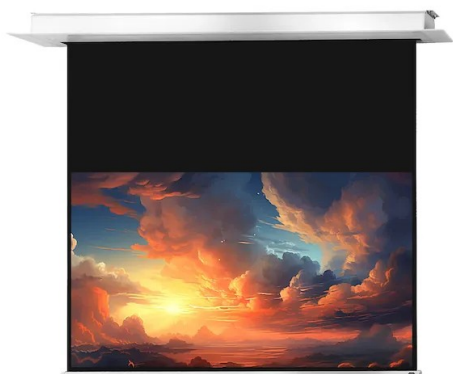

Inteligentna Elektronika

Ul. Raduńska 36A
83-333 Chmielno

Tel.: +48 730 90 60 90

E-mail: info@centrumprojekcji.pl

celexon™

Nazwa **Ekran Elektryczny Do Zabudowy Celexon Professional Plus 160x90 cm 16:9 72 cali Matt White Polyester**

Cena **1 650,00 zł**

Producent **Celexon**

OPIS PRODUKTU

Nowa seria Professional Plus elektrycznych ekranów sufitowych łączy w sobie najwyższą jakość oraz korzystną cenę!

Nowy, ekran do zabudowy celexon Professional Plus to kontynuacja naszej popularnej profesjonalnej serii do zabudowy sufitowej. Wytłaczana aluminiowa obudowa ma doskonałą stabilność i dyskretnie dopasowuje się do Twojej przestrzeni. Rama montażowa i pręt obciążający zamykają się w jednej linii z sufitem i oferują eleganckie, dyskretne wykończenie.

Dostępny jest on w czterech aktualnych formatach od 160 do 300 cm szerokości. 3-warstwowa tkanina użyta do produkcji tej serii jest bardzo ciężka, co powoduje dobre napięcie materiału i brak efektu pofałdowań. Pokrycie tkaniny matową bielą oraz zastosowany współczynnik odbicia światła 1.2 stanowią o uzyskaniu bardzo dobrej jakości barw podczas projekcji w profesjonalnym kinie domowym.

Tkanina projekcyjna jest typu D, odbijająca światło, o szerokim kącie widzenia i tym samym jest odpowiednia dla treści o wysokiej rozdzielczości 4K.

Kluczowe informacje:

160 x 90 cm powierzchnia projekcyjna
Format 16:9
45 cm czarne obramowanie: prawo, lewo, dół
czarny pas rozbiegowy
Belka obciążeniowa w kształcie klina doskonale dopasowana do otworu w obudowie
Współczynnik odbicia światła 1,2 (Gain)
Tkanina projekcyjna typu D z kątem patrzenia 150°
Czarna tylna strona
Cichy silnik
3-warstwowa tkanina projekcyjna przystosowana do projekcji treści 4k
Doskonałą płaskość zapewnia tkanina powlekana PVC
Złącze zasilania po lewej stronie patrząc od przodu
łatwy w użyciu przełącznik połączony z ekranem
Elegancka, biała kwadratowa obudowa z bocznymi klapkami rewizyjnymi
Możliwość dostępu do ekranu po instalacji poprzez klapy boczne
Wymiary otworu w suficie: 202 x 11 cm
Minimalna wysokość montażu 11,1 cm, max. 100 cm
Zdalne sterowanie radiowe (pilot) i urządzenie trigger 12V (opcjonalnie)

Ekran do montażu sufitowego celexon Motor Professional Plus ma matową białą tkaninę z czarnym tyłem, który dzięki specjalnej strukturze powierzchni doskonale nadaje się do wyświetlania obrazów o wysokiej rozdzielczości. Czarne obramowanie precyzyjnie dostosowuje wyświetlany obraz, a tym samym zwiększa kontrast dla oka.

Ekran jest już całkowicie wstępnie zmontowany, dzięki czemu wysiłek instalacyjny na miejscu jest