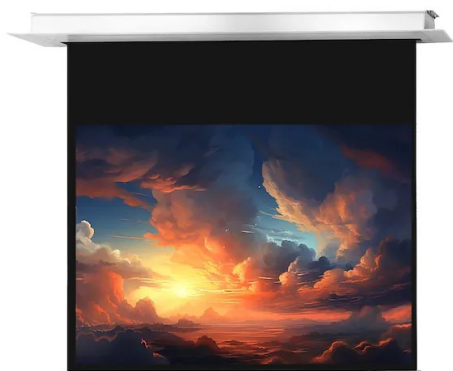

Inteligentna Elektronika

Ul. Raduńska 36A
83-333 Chmielno

Tel.: +48 730 90 60 90

E-mail: info@centrumprojekcji.pl

celexon™

Nazwa **Ekran Elektryczny Do Zabudowy Celexon Professional Plus 160x120 cm 4:3 78 cali Matt White Polyester**

Cena **1 790,00 zł**

Producent **Celexon**

OPIS PRODUKTU

Nowa seria Professional Plus elektrycznych ekranów sufitowych łączy w sobie najwyższą jakość oraz korzystną cenę!

Nowy, ekran do zabudowy celexon Professional Plus to kontynuacja naszej popularnej profesjonalnej serii do zabudowy sufitowej. Wytłaczana aluminiowa obudowa ma doskonałą stabilność i dyskretnie dopasowuje się do Twojej przestrzeni. Rama montażowa i pręt obciążający zamykają się w jednej linii z sufitem i oferują eleganckie, dyskretne wykończenie.

Dostępny jest on w czterech aktualnych formatach od 160 do 300 cm szerokości. 3-warstwowa tkanina użyta do produkcji tej serii jest bardzo ciężka, co powoduje dobre napięcie materiału i brak efektu pofałdowań. Pokrycie tkaniny matową bielą oraz zastosowany współczynnik odbicia światła 1.2 stanowią o uzyskaniu bardzo dobrej jakości barw podczas projekcji w profesjonalnym kinie domowym.

Tkanina projekcyjna jest typu D, odbijająca światło, o szerokim kącie widzenia i tym samym jest odpowiednia dla treści o wysokiej rozdzielczości 4K.

Kluczowe informacje:

160 x 120 cm powierzchnia projekcyjna
Format 4:3
45 cm czarne obramowanie: prawo, lewo, dół
czarny pas rozbiegowy
Belka obciążeniowa w kształcie klina doskonale dopasowana do otworu w obudowie
Współczynnik odbicia światła 1,2 (Gain)
Tkanina projekcyjna typu D z kątem patrzenia 150°
Czarna tylna strona
Cichy silnik
3-warstwowa tkanina projekcyjna przystosowana do projekcji treści 4k
Doskonałą płaskość zapewnia tkanina powlekana PVC
Złącze zasilania po lewej stronie patrząc od przodu
łatwy w użyciu przełącznik połączony z ekranem
Elegancka, biała kwadratowa obudowa z bocznymi klapkami rewizyjnymi
Możliwość dostępu do ekranu po instalacji poprzez klapy boczne
Wymiary otworu w suficie: 202 x 11 cm
Minimalna wysokość montażu 11,1 cm, max. 100 cm
Zdalne sterowanie radiowe (pilot) i urządzenie trigger 12V (opcjonalnie)
Oprócz formatu 16:10 jest możliwość dostosowania ekranu do innych formatów obrazu jak naprz. 16:9, 21:9

Ekran do montażu sufitowego celexon Motor Professional Plus ma matową białą tkaninę z czarnym tyłem, który dzięki specjalnej strukturze powierzchni doskonale nadaje się do wyświetlania obrazów o wysokiej rozdzielczości. Czarne obramowanie precyzyjnie dostosowuje wyświetlany obraz, a tym samym zwiększa kontrast dla oka.