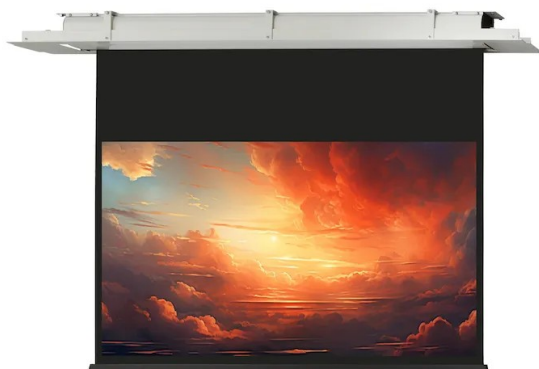

Inteligentna Elektronika

Ul. Raduńska 36A
83-333 Chmielno

Tel.: +48 730 90 60 90

E-mail: info@centrumprojekcji.pl

celexon™

Nazwa **Ekran Elektryczny Do Zabudowy Celexon Expert 250x140 cm 16:9 112 cali Matt White PVC**

Cena **6 430,00 zł**

Producent **Celexon**

OPIS PRODUKTU

Seria "Expert" to wysokiej jakości sufitowe ekrany rozwijane elektrycznie do profesjonalnego użytku w salach konferencyjnych, szkoleniowych lub dla ambitnych użytkowników kina domowego. Ekrany te charakteryzują się maksymalnymi wartościami technicznymi i jakościowymi i nadają się do prawie wszystkich systemów projekcyjnych.

Kluczowe informacje:

250 x 140 cm powierzchnia projekcyjna / 112" (286 cm) Format 16:9 5 cm czarne obramowanie po prawej i lewej stronie 30 cm czarny spadek Czarna, ciężka belka obciążeniowa (38 mm wys.) Wymiary obudowy: (269 x 11.2 x 9.4 cm) (szer. x wys. x gł.) Waga: 19 kg Czarny tył ekranu nieprzepuszczający światła Gruba i ciężka tkanina zapewnia znakomitą płaskość ekranu Klasyfikacja ogniowa M1 7201-96 & B1 DIN 4102-1 Pobór mocy: 90W, Napięcie: 230V/ 50Hz Zasilanie po prawej stronie patrząc od przodu Przełącznik ścienny zawarty w zestawie Elegancka biała (RAL 9010) aluminiowa tuba Elegancka biała (RAL 9010) aluminiowa rama montażowa (z klapami bocznymi) Możliwość dostępu do ekranu po instalacji poprzez klapy boczne Mogą być montowane na ścianie lub suficie Wymiary otworu w suficie: 296,5 x 13 cm Minimalna wysokość montażu 13,7 cm, max. 110 cm Zdalne sterowanie radiowe (pilot) i urządzenie trigger 12V (opcjonalnie) Możliwość dostosowania ekranu do innych formatów obrazu jak naprz. 21:9

Elektryczny ekran sufitowy z serii "Expert" znakomicie sprawdza się zarówno w salach konferencyjnych, szkoleniowych jak i w przypadku wyposażenia wysokiej jakości kin domowych. Ekrany te charakteryzują się wyjątkową techniką oraz wykonaniem jak i tkaniną najwyższej jakości. Mogą być używane z każdym systemem projekcyjnym.

Ekran jest zaopatrzony w przełącznik ścienny lub opcjonalnie w pilota zdalnego sterowania. Ekran jest napędzany przez silnik Somfy o niskim poziomie hałasu.

Ekran może być montowany na ścianach lub sufitach – wszystkie mocowania są wliczone do zestawu standardowego. Ekran jest bardzo łatwy w montażu na suficie. Po instalacji istnieje możliwość dostępu do ekranu poprzez klapy boczne. Rama montażowa stanowi idealne wykończenie między ekranem a podwieszonym sufitem, co zapewnia znakomicie dyskretne dopasowanie ekranu do przestrzeni pomieszczenia.

Ekran może być z powodzeniem używany przy sztucznym oświetleniu pomieszczenia.